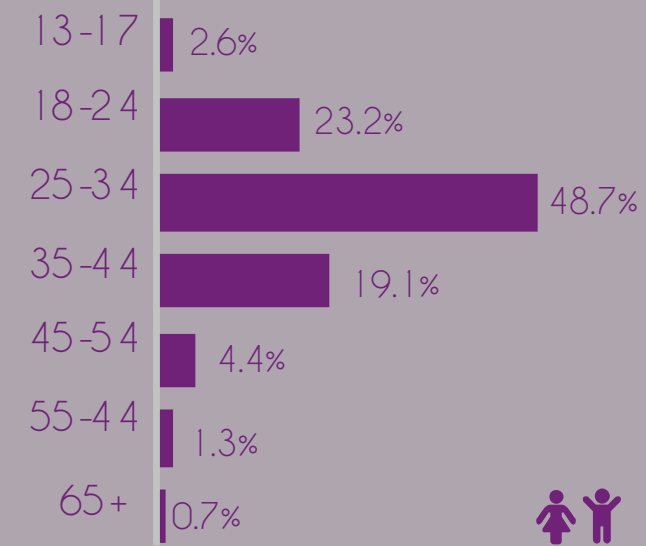

# PAOLA MAINERO

 paoylolo  
199.449

## DEMOGRAFÍA

AUDIENCIA    
89.9% 10.1%

### AUDIENCIAS POR EDADES