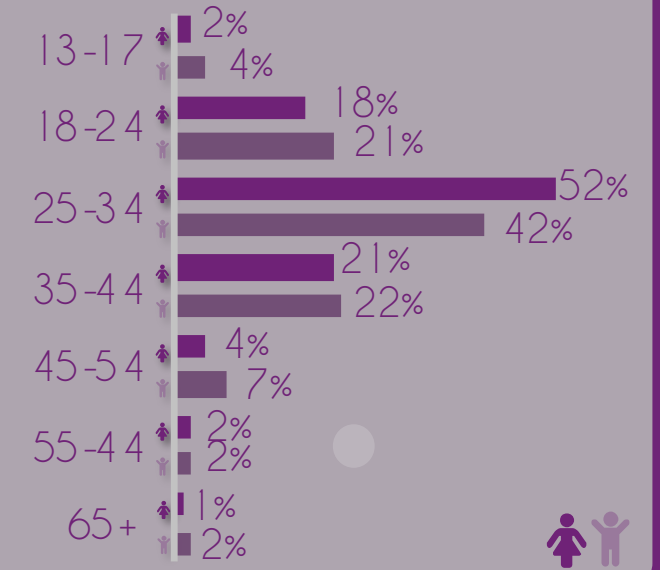

AUDIENCIA EDADES COMPARATIVO